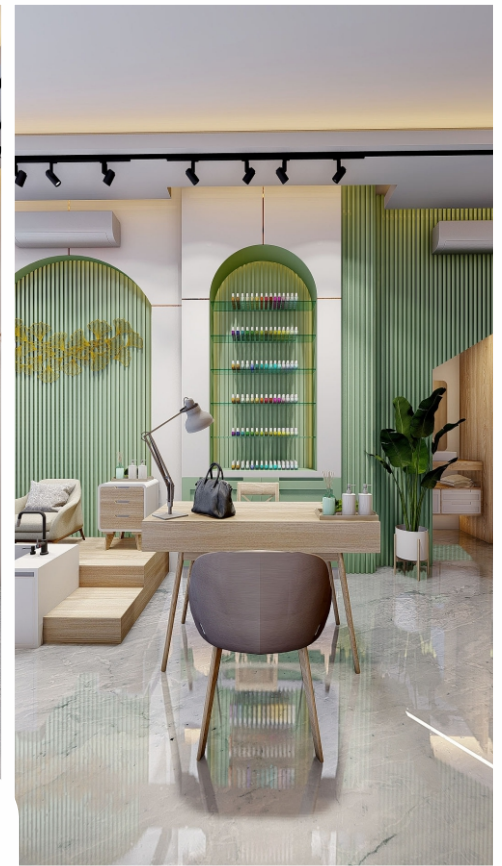

Desain interior Salon Kecantikan dengan konsep modern minimalis. yang terletak di Karanganyar Jawa Tengah.